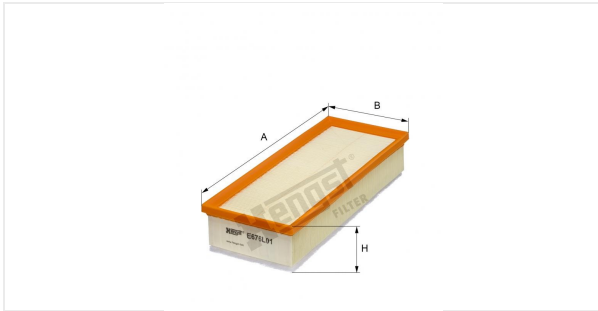

E676L01

Hengst EDP

6813310000

EAN

4030776037739

mm

A	322.00
B	128.00
C	
D	
E	
F	
G	
H	65.00