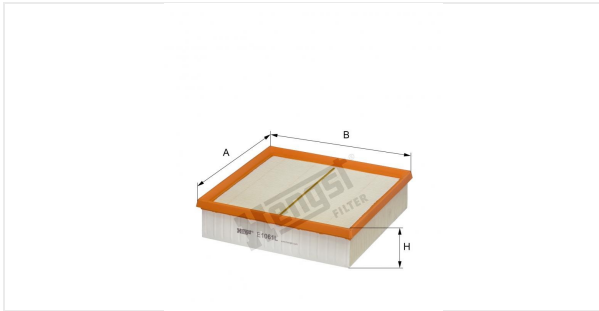

E1061L

Hengst EDP

6827310000

EAN

4030776040371

mm

A	220.00
B	235.00
C	
D	
E	
F	
G	
H	58.00