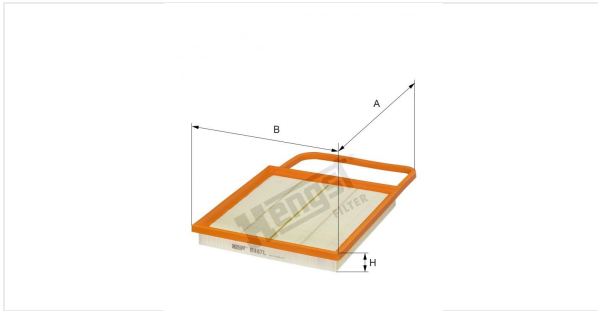

E487L

Hengst EDP

6831310000

EAN

4030776040159

mm

A	360.00
B	247.00
C	
D	
E	
F	
G	
H	34.00