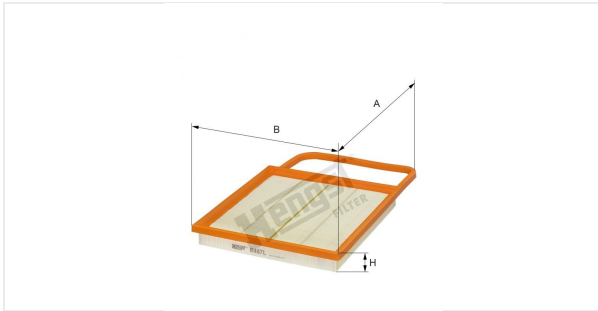

E487L

Hengst EDP

6831310000

EAN

4030776040159

**mm**

A	360.00
B	247.00
C	
D	
E	
F	
G	
H	34.00