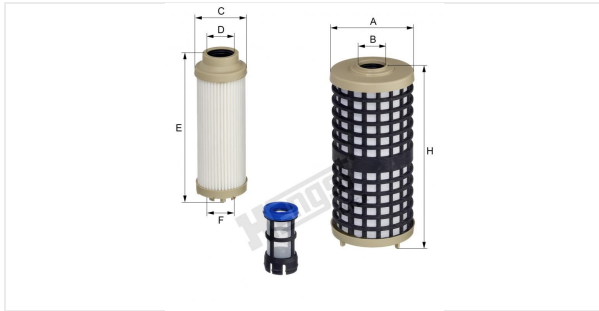

E429KP D243-3

Hengst EDP

696230000

EAN

4030776029796

mm

A	107.00
B	31.00
C	67.00
D	31.00
E	195.00
F	42.50
G	
H	240.00