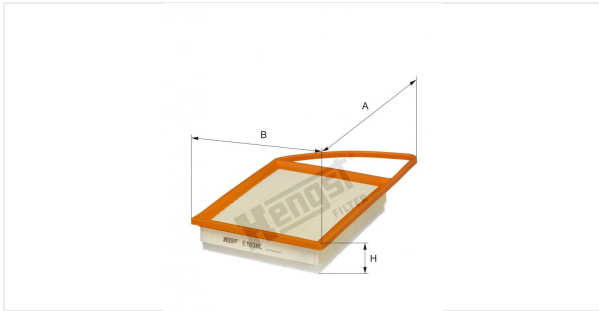

E1036L

Hengst EDP

7023310000

EAN

4030776039658

mm

A	350.00
B	206.00
C	
D	
E	
F	
G	
H	51.00