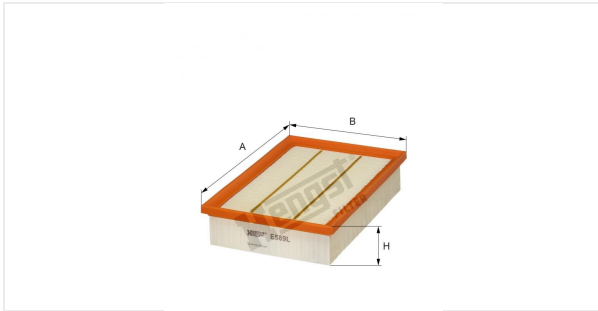

E589L

Hengst EDP

7024310000

EAN

4030776039665

mm

A	266.00
B	172.00
C	
D	
E	
F	
G	
H	55.00