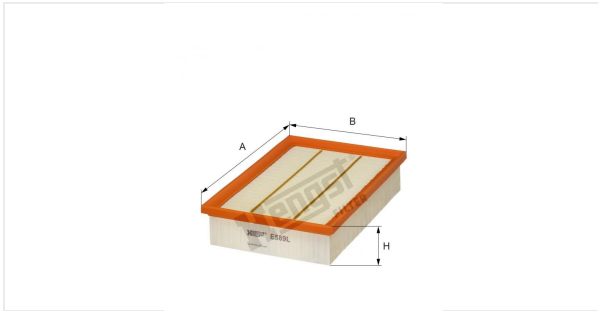

E589L

Hengst EDP

7024310000

EAN

4030776039665

**mm**

A	266.00
B	172.00
C	
D	
E	
F	
G	
H	55.00