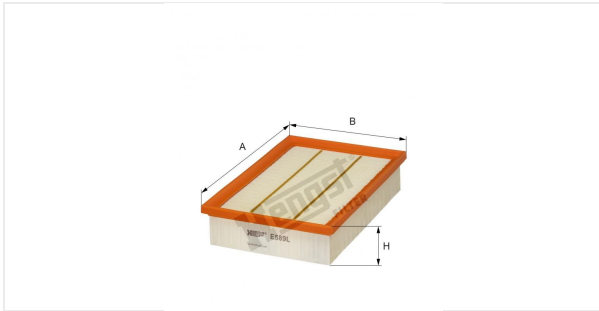

E589L

Hengst EDP

7024310000

EAN

4030776039665

**mm**

A	266.00
B	172.00
C	
D	
E	
F	
G	
H	55.00