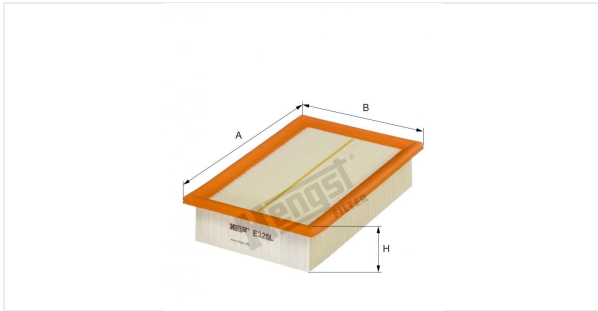

E325L

Hengst EDP

7037310000

EAN

4030776039931

**mm**

A	246.00
B	169.00
C	
D	
E	
F	
G	
H	56.00