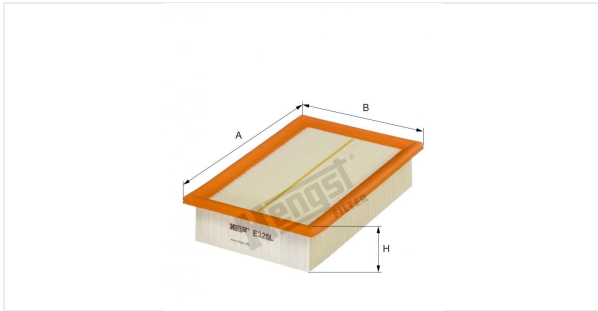

E325L

Hengst EDP

7037310000

EAN

4030776039931

mm

A	246.00
B	169.00
C	
D	
E	
F	
G	
H	56.00