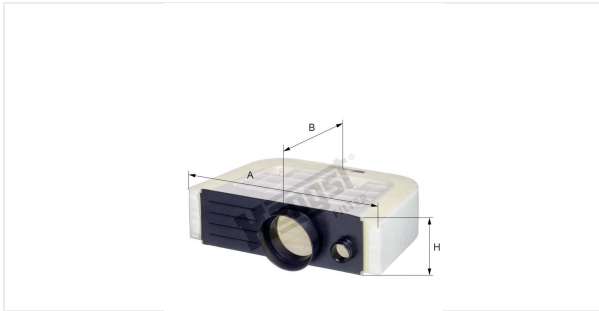

E1338L

Hengst EDP

7066310000

EAN

4030776044164

**mm**

A	377.00
B	250.00
C	
D	
E	
F	
G	
H	109.00