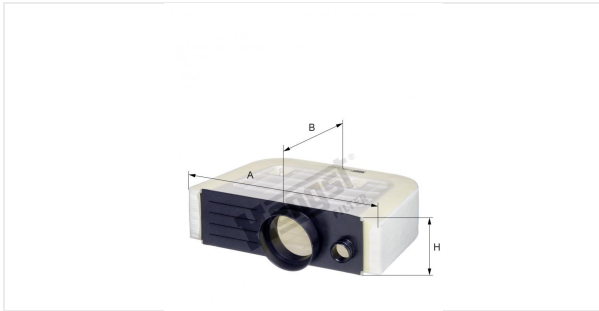

E1338L

Hengst EDP

7066310000

EAN

4030776044164

mm

A	377.00
B	250.00
C	
D	
E	
F	
G	
H	109.00