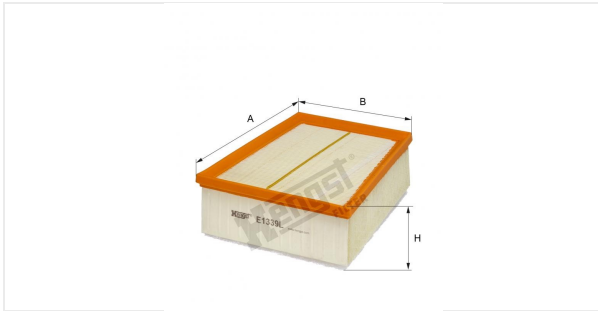

E1339L

Hengst EDP

7067310000

EAN

4030776043556

mm

A	220.00
B	155.00
C	
D	
E	
F	
G	
H	77.00