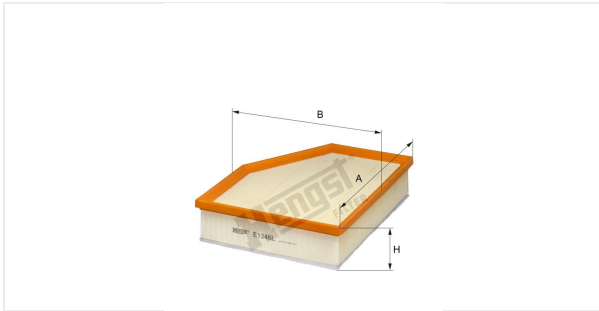

E1346L

Hengst EDP

7081310000

EAN

4030776042894

mm

A	271.00
B	219.00
C	
D	
E	
F	
G	
H	66.00