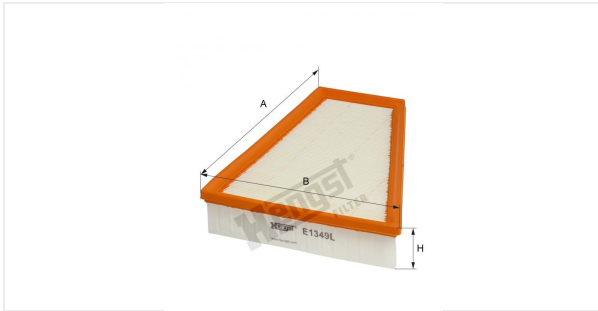

E1349L

Hengst EDP

7093310000

EAN

4030776043563

mm

A	280.00
B	200.00
C	
D	
E	
F	
G	
H	48.00