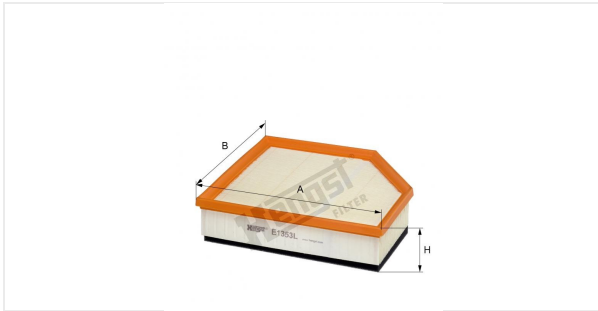

E1353L

Hengst EDP

7109310000

EAN

4030776042924

**mm**

A	238.00
B	210.00
C	
D	
E	
F	
G	
H	59.00