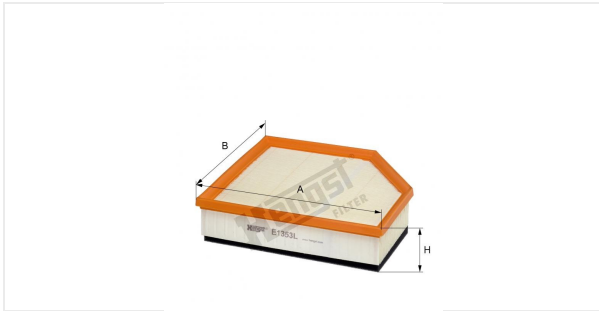

E1353L

Hengst EDP

7109310000

EAN

4030776042924

mm

A	238.00
B	210.00
C	
D	
E	
F	
G	
H	59.00