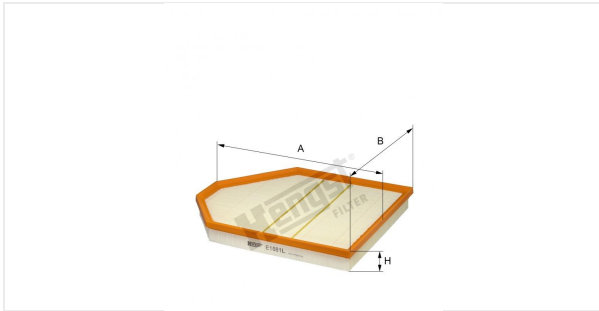

E1081L

Hengst EDP

7141310000

EAN

4030776041255

mm

A	312.00
B	258.00
C	
D	
E	
F	
G	
H	37.00