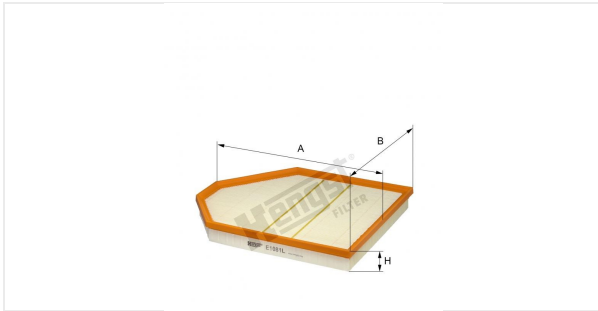

E1081L

Hengst EDP

7141310000

EAN

4030776041255

mm

A	312.00
B	258.00
C	
D	
E	
F	
G	
H	37.00