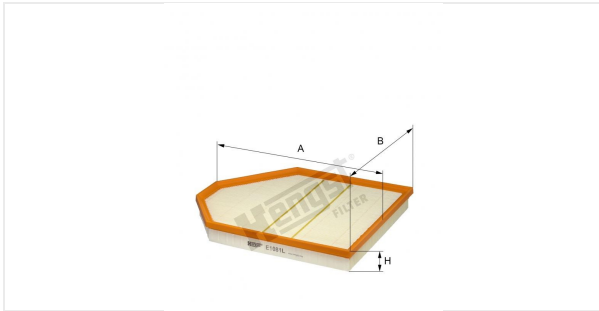

E1081L

Hengst EDP

7141310000

EAN

4030776041255

**mm**

A	312.00
B	258.00
C	
D	
E	
F	
G	
H	37.00