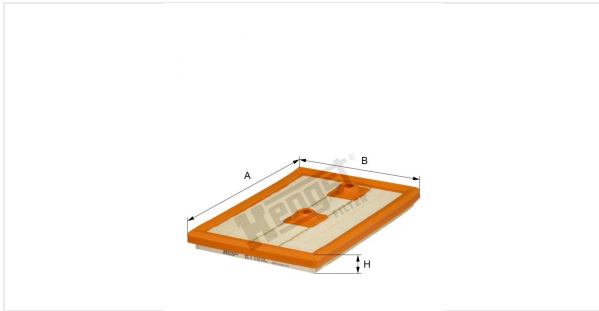

E1105L

Hengst EDP

7142310000

EAN

4030776041262

mm

A	269.00
B	191.00
C	
D	
E	
F	
G	
H	31.00