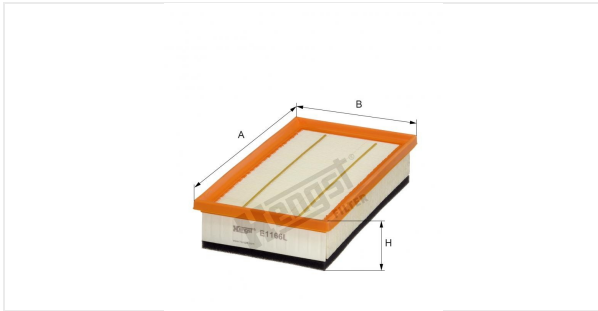

E1166L

Hengst EDP

7150310000

EAN

4030776041842

mm

A	296.00
B	163.00
C	
D	
E	
F	
G	
H	60.00