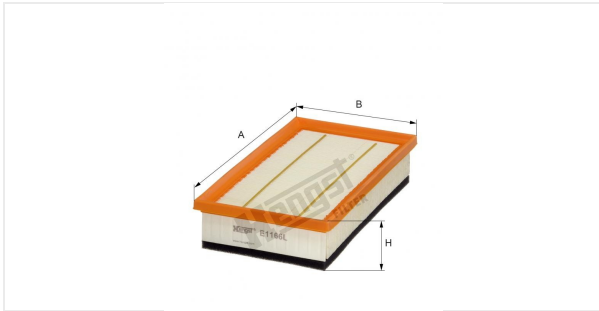

E1166L

Hengst EDP

7150310000

EAN

4030776041842

mm

A	296.00
B	163.00
C	
D	
E	
F	
G	
H	60.00