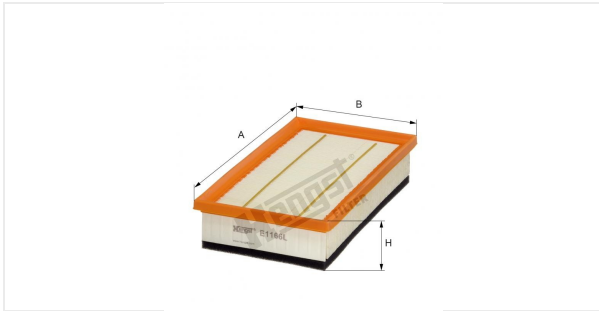

E1166L

Hengst EDP

7150310000

EAN

4030776041842

**mm**

A	296.00
B	163.00
C	
D	
E	
F	
G	
H	60.00