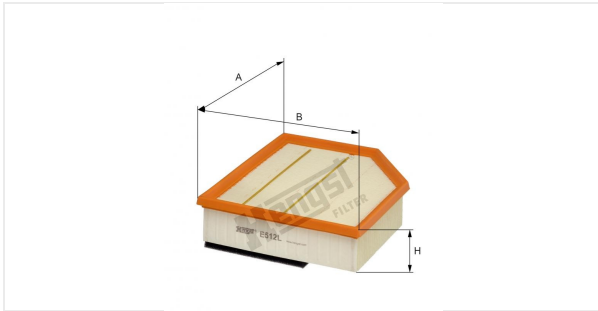

E512L

Hengst EDP

7183310000

EAN

4030776042535

mm

A	226.00
B	210.00
C	
D	
E	
F	
G	
H	67.00