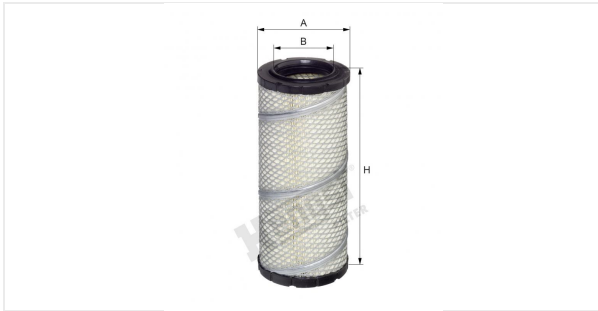

E571L

Hengst EDP

7340310000

EAN

4030776045963

mm

A	142.00
B	81.00
C	
D	
E	
F	
G	
H	327.00