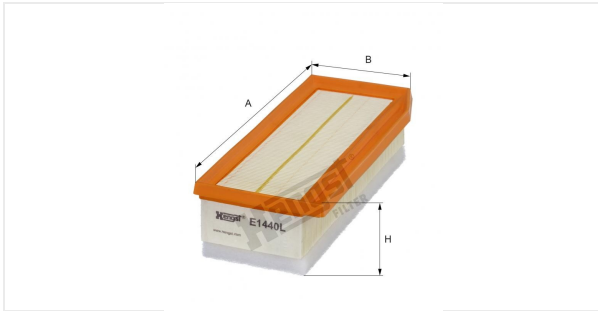

E1440L

Hengst EDP

7366310000

EAN

4030776046366

**mm**

A	273.00
B	124.00
C	
D	
E	
F	
G	
H	76.00