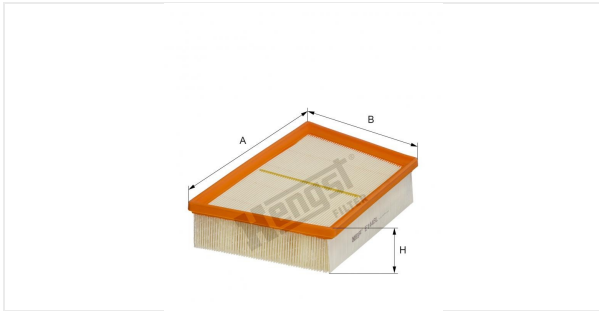

E1446L

Hengst EDP

7404310000

EAN

4030776047721

mm

A	273.00
B	169.00
C	
D	
E	
F	
G	
H	57.00