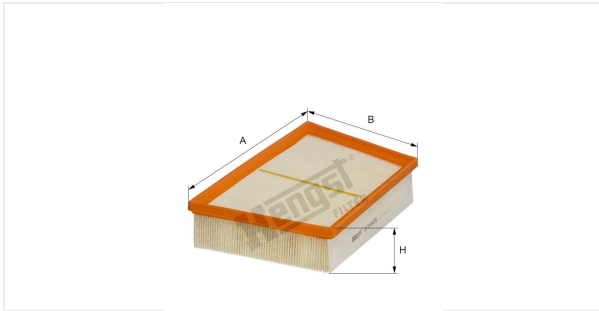

E1446L

Hengst EDP

7404310000

EAN

4030776047721

**mm**

A	273.00
B	169.00
C	
D	
E	
F	
G	
H	57.00