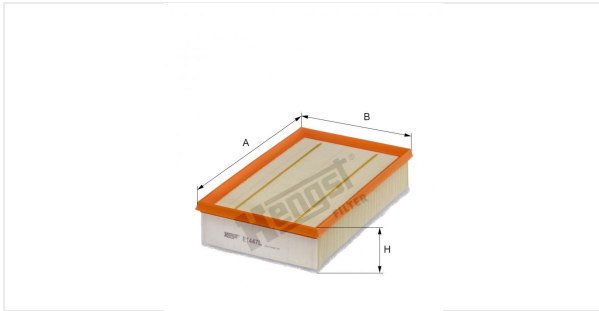

E1447L

Hengst EDP

7418310000

EAN

4030776047585

mm

A	280.00
B	180.00
C	
D	
E	
F	
G	
H	66.00