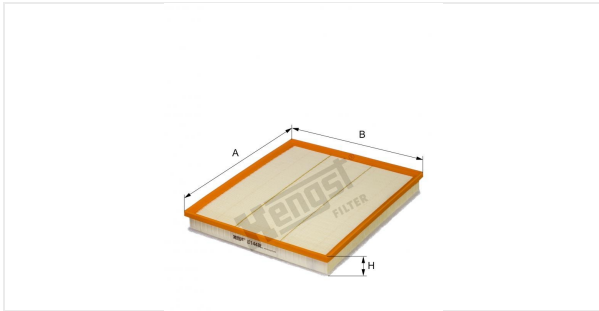

E1448L

Hengst EDP

7419310000

EAN

4030776047592

mm

A	342.00
B	301.00
C	
D	
E	
F	
G	
H	45.00