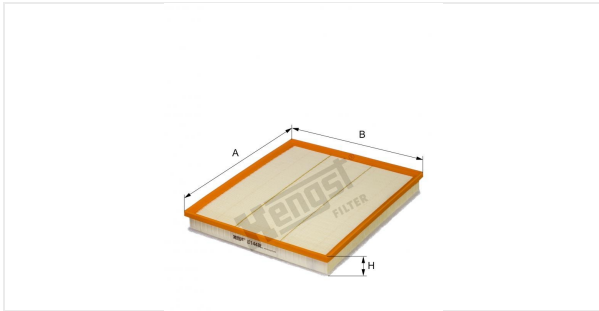

E1448L

Hengst EDP

7419310000

EAN

4030776047592

**mm**

A	342.00
B	301.00
C	
D	
E	
F	
G	
H	45.00