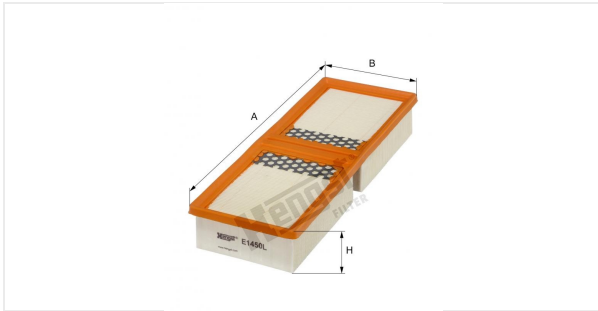

E1450L

Hengst EDP

7427310000

EAN

4030776048025

**mm**

A	361.00
B	134.00
C	
D	
E	
F	
G	
H	57.00