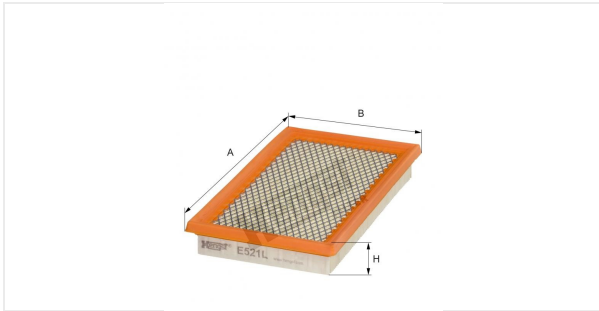

E521L

Hengst EDP

7433310000

EAN

4030776045598

**mm**

A	232.00
B	135.00
C	
D	
E	
F	
G	
H	33.00