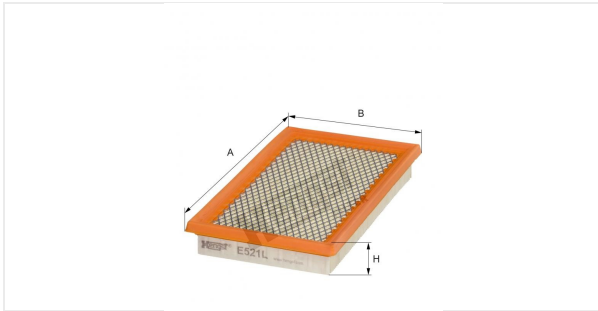

E521L

Hengst EDP

7433310000

EAN

4030776045598

mm

A	232.00
B	135.00
C	
D	
E	
F	
G	
H	33.00