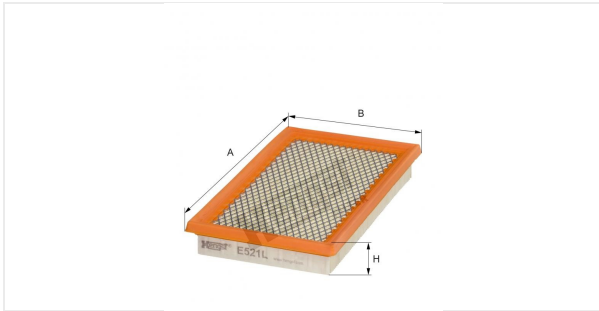

E521L

Hengst EDP

7433310000

EAN

4030776045598

mm

A	232.00
B	135.00
C	
D	
E	
F	
G	
H	33.00