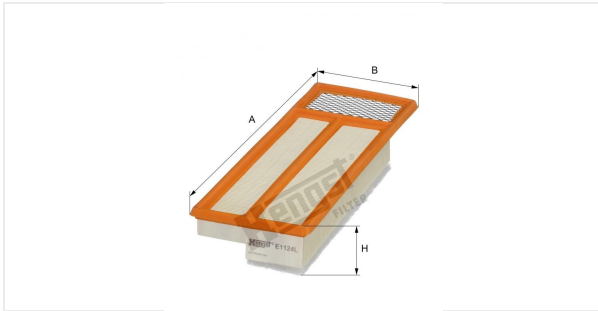

E1124L

Hengst EDP

7437310000

EAN

4030776045581

**mm**

A	357.00
B	131.00
C	
D	
E	
F	
G	
H	55.00