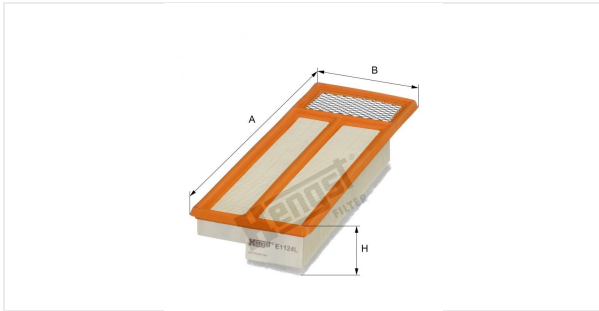

E1124L

Hengst EDP

7437310000

EAN

4030776045581

mm

| | |
|---|--------|
| A | 357.00 |
| B | 131.00 |
| C | |
| D | |
| E | |
| F | |
| G | |
| H | 55.00 |