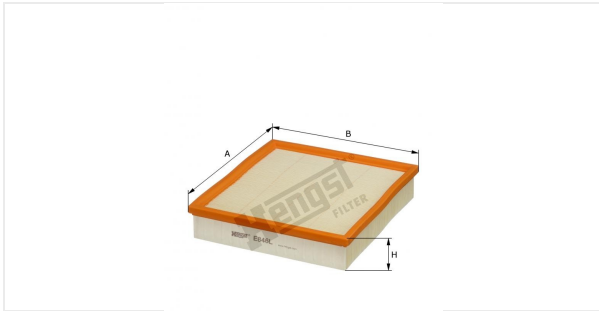

E846L

Hengst EDP

7438310000

EAN

4030776045710

**mm**

A	249.00
B	228.00
C	
D	
E	
F	
G	
H	49.00