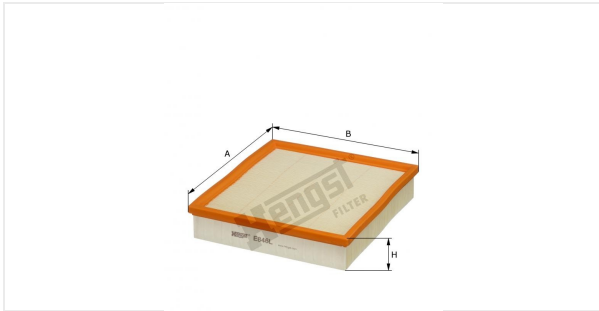

E846L

Hengst EDP

7438310000

EAN

4030776045710

mm

A	249.00
B	228.00
C	
D	
E	
F	
G	
H	49.00