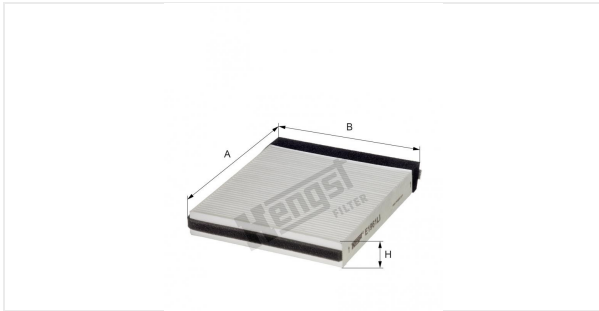

E1961LI

Hengst EDP

7469310000

EAN

4030776046045

mm

A	232.00
B	199.00
C	
D	
E	
F	
G	
H	31.00