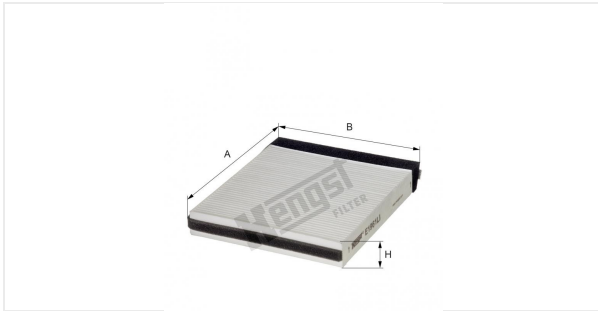

E1961LI

Hengst EDP

7469310000

EAN

4030776046045

mm

A	232.00
B	199.00
C	
D	
E	
F	
G	
H	31.00