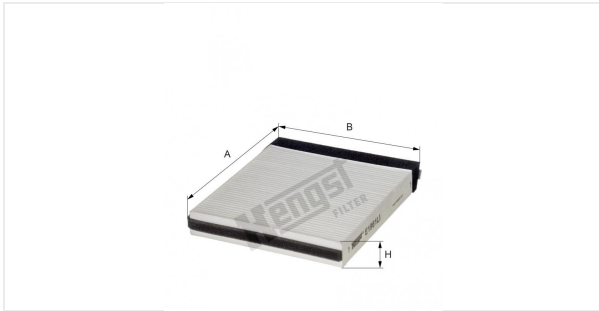

E1961LI

Hengst EDP

7469310000

EAN

4030776046045

**mm**

A	232.00
B	199.00
C	
D	
E	
F	
G	
H	31.00