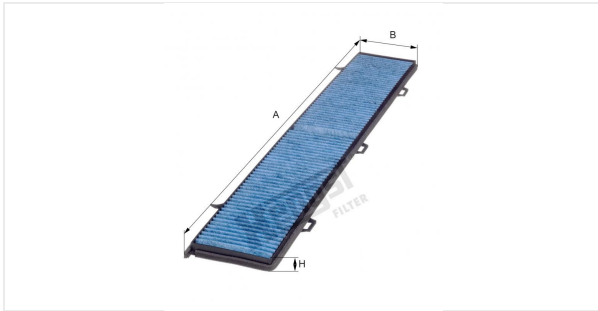

E1959LB

Hengst EDP

7494310000

EAN

4030776047073

mm

A	833.00
B	134.00
C	
D	
E	
F	
G	
H	20.00