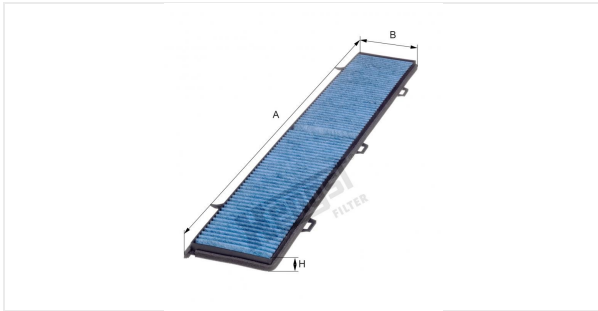

E1959LB

Hengst EDP

7494310000

EAN

4030776047073

**mm**

A	833.00
B	134.00
C	
D	
E	
F	
G	
H	20.00