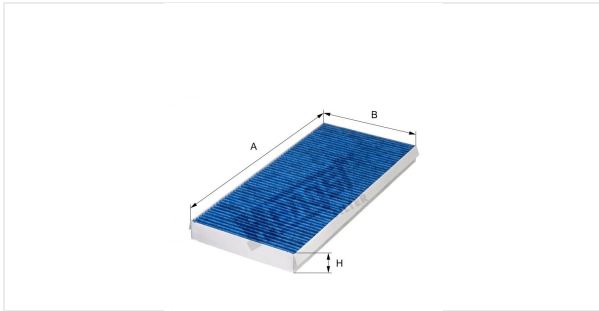

E1918LB

Hengst EDP

7522310000

EAN

4030776047271

**mm**

A	394.00
B	185.00
C	
D	
E	
F	
G	
H	33.00