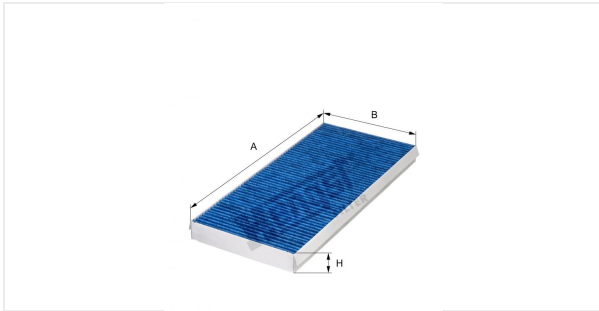

E1918LB

Hengst EDP

7522310000

EAN

4030776047271

mm

A	394.00
B	185.00
C	
D	
E	
F	
G	
H	33.00