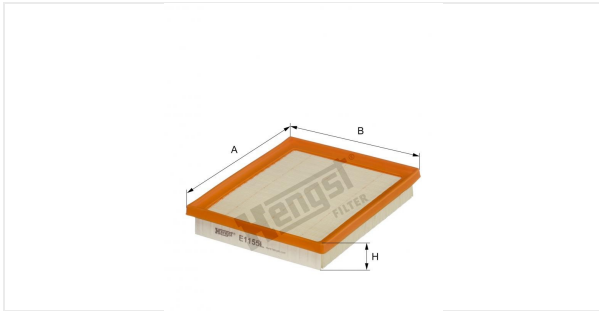

E1155L

Hengst EDP

7555310000

EAN

4030776046380

mm

A	222.00
B	187.00
C	
D	
E	
F	
G	
H	37.00