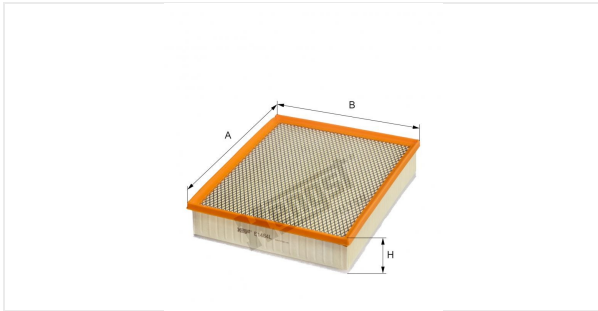

E1464L

Hengst EDP

7623310000

EAN

4030776048612

mm

A	314.00
B	260.00
C	
D	
E	
F	
G	
H	68.00